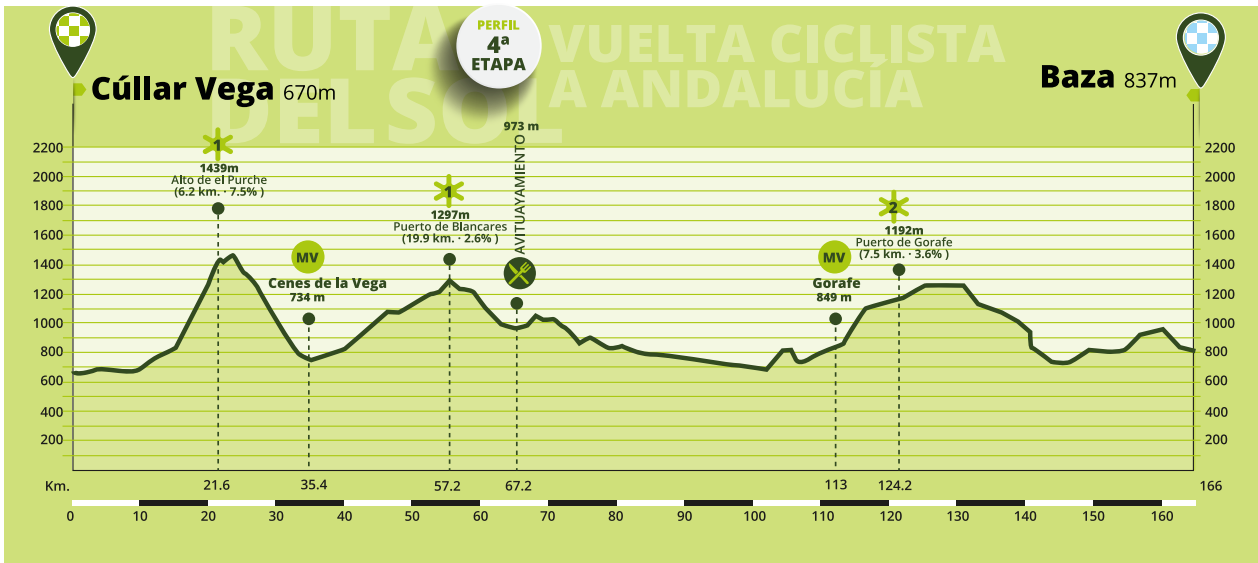

**CÚLLAR VEGA - BAZA**

Sábado 19 de febrero / Samedi 19 février

167,4 km.

**5 ÚLTIMOS KILÓMETROS - RUTÓMETRO / 5 DERNIERS KILOMÈTRES - ITINÉRAIRE**

5,0	Recto sin desnivel / <i>Tout droit sans dénivellation</i>	975
4,9	Giro 90° derecha sin desnivel / <i>Virage à droite 90° sans dénivellation</i>	976
4,0	Curva derecha en descenso / <i>Virage à droite en descente</i>	936
3,0	Curva derecha en descenso / <i>Virage à droite en descente</i>	886
2,0	Recto en descenso / <i>Tout droit en descente</i>	857
1,2	Giro 90° izquierda sin desnivel / <i>Virage à izquierda 90° sans dénivellation</i>	836
0,3	Leve curva derecha en leve ascenso / <i>léger virage à droite en légère ascension</i>	834
0,0	META. Después de una recta de 300 metros sin desnivel con 6 metros de ancho / <i>ARRIVÉE. Après 300m en ligne droite sans dénivellation et une chaussée d'une largeur de 6m.</i>	837

**5 ÚLTIMOS KILÓMETROS - ALTIMETRÍA / 5 DERNIERS KILOMÈTRES - PROFIL**